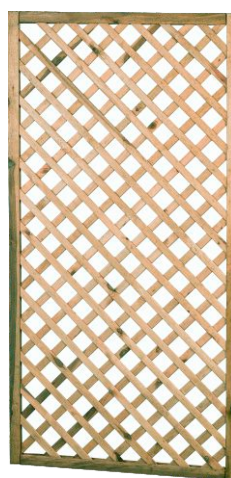

RODZAJE PRZEKROJÓW

PŁOTY RYFLOWANE Z ŁUKIEM

Szerokość (cm)	Wysokość (cm)	Kolor impregnacji
180	180 / 150 / 120 / 90	zieleń/brąz
90	180	zieleń/brąz

RODZAJE PRZEKROJÓW

PŁOTY RYFLOWANE Z KRATKĄ PROSTE LUB Z ŁUKIEM

RODZAJE PRZEKROJÓW

Szerokość (cm)	Wysokość (cm)	Kolor impregnacji
180	180 / 150 / 120	zieleń/brąz
90	180	zieleń/brąz

PŁOTY Z LAMELĄ NABIJANĄ PROSTE LUB Z ŁUKIEM

Szerokość (cm)	Wysokość (cm)	Kolor impregnacji
180	180	zieleń/brąz
90	180	zieleń/brąz

PŁOTY LAMELOWE

Szerokość (cm)	Wysokość (cm)	Kolor impregnacji
180	180 / 150 / 120	zieleń/brąz
150	180 / 150 / 120	zieleń/brąz
120	180 / 150 / 120	zieleń/brąz
100	180 / 150 / 120 / 90	zieleń/brąz
90	180	zieleń/brąz

KRATKI W RAMIE PROSTE I Z ŁUKIEM

Szerokość (cm)	Wysokość (cm)	Kolor impregnacji
180	180	zieleń/brąz
120	180	zieleń/brąz
90	180	zieleń/brąz
60	180	zieleń/brąz
40	180	zieleń/brąz

KRATKI BEZ RAMY

Szerokość (cm)	Wysokość (cm)	Kolor impregnacji
180	180	zieleń/brąz
90	180	zieleń/brąz
60	180	zieleń/brąz
60-18	180	zieleń/brąz
60	50 / 80	zieleń/brąz
38	180	zieleń/brąz
30	180	zieleń/brąz