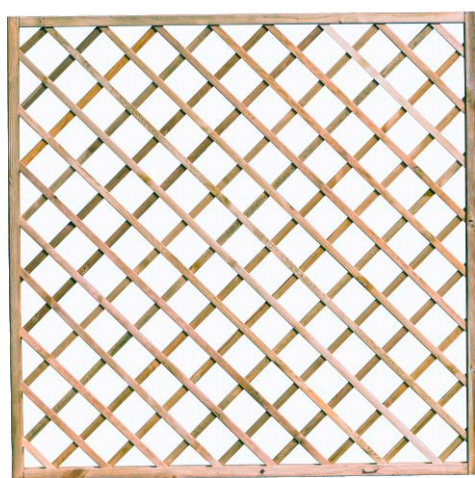

RODZAJE PRZEKROJÓW

PŁOTY RYFLOWANE Z ŁUKIEM

Szerokość (cm)	Wysokość (cm)	Kolor impregnacji
180	180 / 150 / 120 / 90	zieleń/brąz
90	180	zieleń/brąz

RODZAJE PRZEKROJÓW

PŁOTY RYFLOWANE Z KRATKĄ PROSTE LUB Z ŁUKIEM

RODZAJE PRZEKROJÓW

Szerokość (cm)	Wysokość (cm)	Kolor impregnacji
180	180 / 150 / 120	zieleń/brąz
90	180	zieleń/brąz

PŁOTY Z LAMELĄ NABIJANĄ PROSTE LUB Z ŁUKIEM

Szerokość (cm)	Wysokość (cm)	Kolor impregnacji
180	180	zieleń/brąz
90	180	zieleń/brąz

PŁOTY LAMELOWE

Szerokość (cm)	Wysokość (cm)	Kolor impregnacji
180	180 / 150 / 120	zieleń/brąz
150	180 / 150 / 120	zieleń/brąz
120	180 / 150 / 120	zieleń/brąz
100	180 / 150 / 120 / 90	zieleń/brąz
90	180	zieleń/brąz

KRATKI W RAMIE PROSTE I Z ŁUKIEM

Szerokość (cm)	Wysokość (cm)	Kolor impregnacji
180	180	zieleń/brąz
120	180	zieleń/brąz
90	180	zieleń/brąz
60	180	zieleń/brąz
40	180	zieleń/brąz

KRATKI BEZ RAMY

Szerokość (cm)	Wysokość (cm)	Kolor impregnacji
180	180	zieleń/brąz
90	180	zieleń/brąz
60	180	zieleń/brąz
60-18	180	zieleń/brąz
60	50 / 80	zieleń/brąz
38	180	zieleń/brąz
30	180	zieleń/brąz