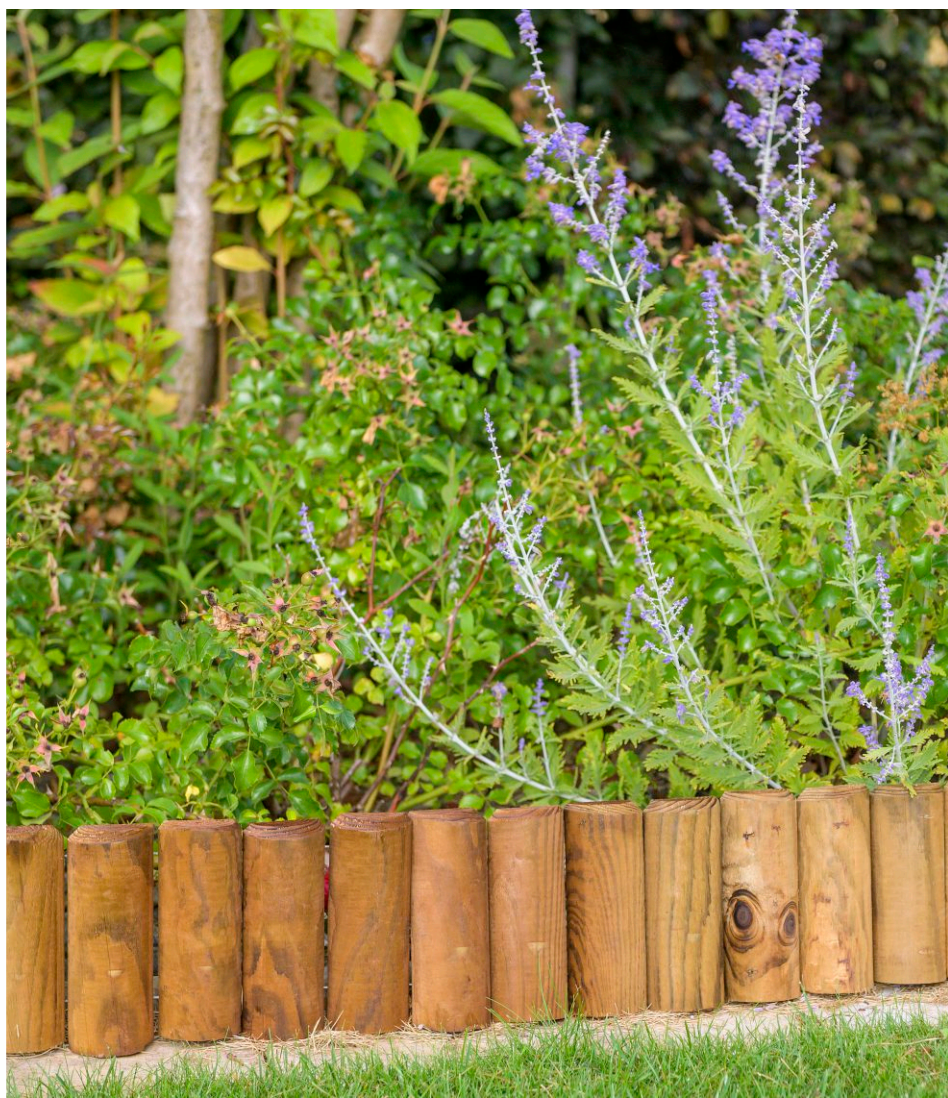

ROLLBORDERY

Średnica (cm)	Wysokość (cm)	Długość (cm)	Kolor impregnacji
4,6	15 / 20 / 30 / 40	250 / 200 / 180 / 150	zieleń/brąz
5	15 / 20 / 30 / 40	250 / 200 / 180 / 150	zieleń/brąz
6	15 / 20 / 30 / 40	250 / 200 / 180 / 150	zieleń/brąz
7	15 / 20 / 30 / 40	250 / 200 / 180 / 150	zieleń/brąz