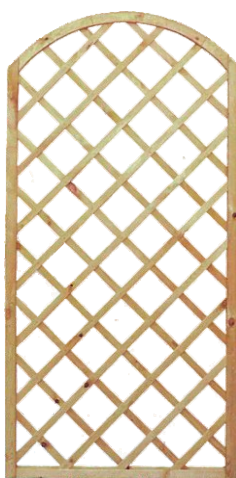

RODZAJE PRZEKROJÓW

PŁOTY RYFLOWANE Z ŁUKIEM

Szerokość (cm)	Wysokość (cm)	Kolor impregnacji
180	180 / 150 / 120 / 90	zieleń/brąz
90	180	zieleń/brąz

RODZAJE PRZEKROJÓW

PŁOTY RYFLOWANE Z KRATKĄ PROSTE LUB Z ŁUKIEM

RODZAJE PRZEKROJÓW

Szerokość (cm)	Wysokość (cm)	Kolor impregnacji
180	180 / 150 / 120	zieleń/brąz
90	180	zieleń/brąz

PŁOTY Z LAMELĄ NABIJANĄ PROSTE LUB Z ŁUKIEM

Szerokość (cm)	Wysokość (cm)	Kolor impregnacji
180	180	zieleń/brąz
90	180	zieleń/brąz

PŁOTY LAMELOWE

Szerokość (cm)	Wysokość (cm)	Kolor impregnacji
180	180 / 150 / 120	zieleń/brąz
150	180 / 150 / 120	zieleń/brąz
120	180 / 150 / 120	zieleń/brąz
100	180 / 150 / 120 / 90	zieleń/brąz
90	180	zieleń/brąz

KRATKI W RAMIE PROSTE I Z ŁUKIEM

Szerokość (cm)	Wysokość (cm)	Kolor impregnacji
180	180	zieleń/brąz
120	180	zieleń/brąz
90	180	zieleń/brąz
60	180	zieleń/brąz
40	180	zieleń/brąz

KRATKI BEZ RAMY

Szerokość (cm)	Wysokość (cm)	Kolor impregnacji
180	180	zieleń/brąz
90	180	zieleń/brąz
60	180	zieleń/brąz
60-18	180	zieleń/brąz
60	50 / 80	zieleń/brąz
38	180	zieleń/brąz
30	180	zieleń/brąz